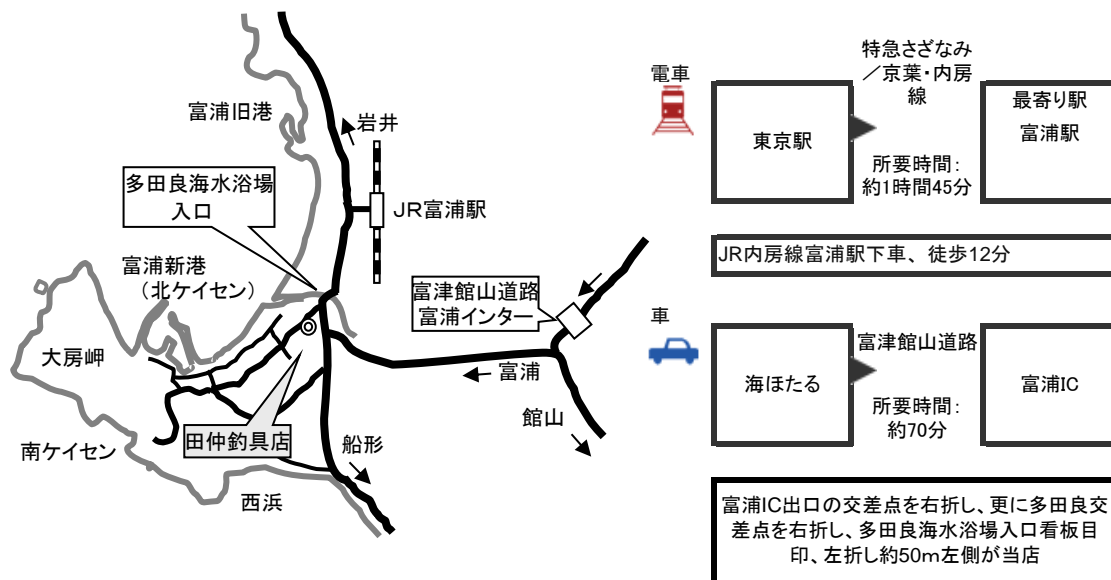

## 自慢の釣り場

- ☆富浦新港、通称「北ケイセン」
- ☆自然豊かな「大房岬」  
南ケイセン etc
- ☆富浦旧港、西浜

一年中のんびりと釣りを楽しめます!!!

富浦新港(北ケイセン)

## 駐車場

店舗前有

## 営業時間

午前4時30分～午後6時30分 (夏期午前4時～・冬期午前5時～)